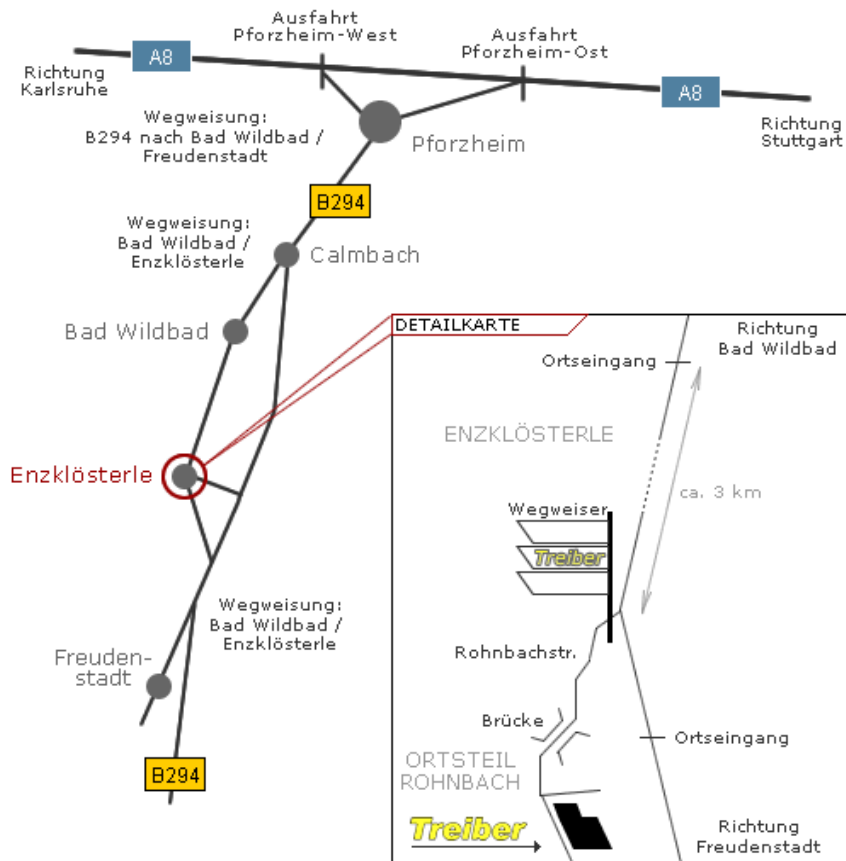

Anfahrt

Anschrift

Treiber GmbH
Zerspanungstechnik
Rohnbachstr. 45
D-75337 Enzklosterle

Kontakt

Telefon 0 70 85-9 20 00-0
Telefax 0 70 85-76 56
Internet www.treiber-gmbh.de
eMail info@treiber-gmbh.de